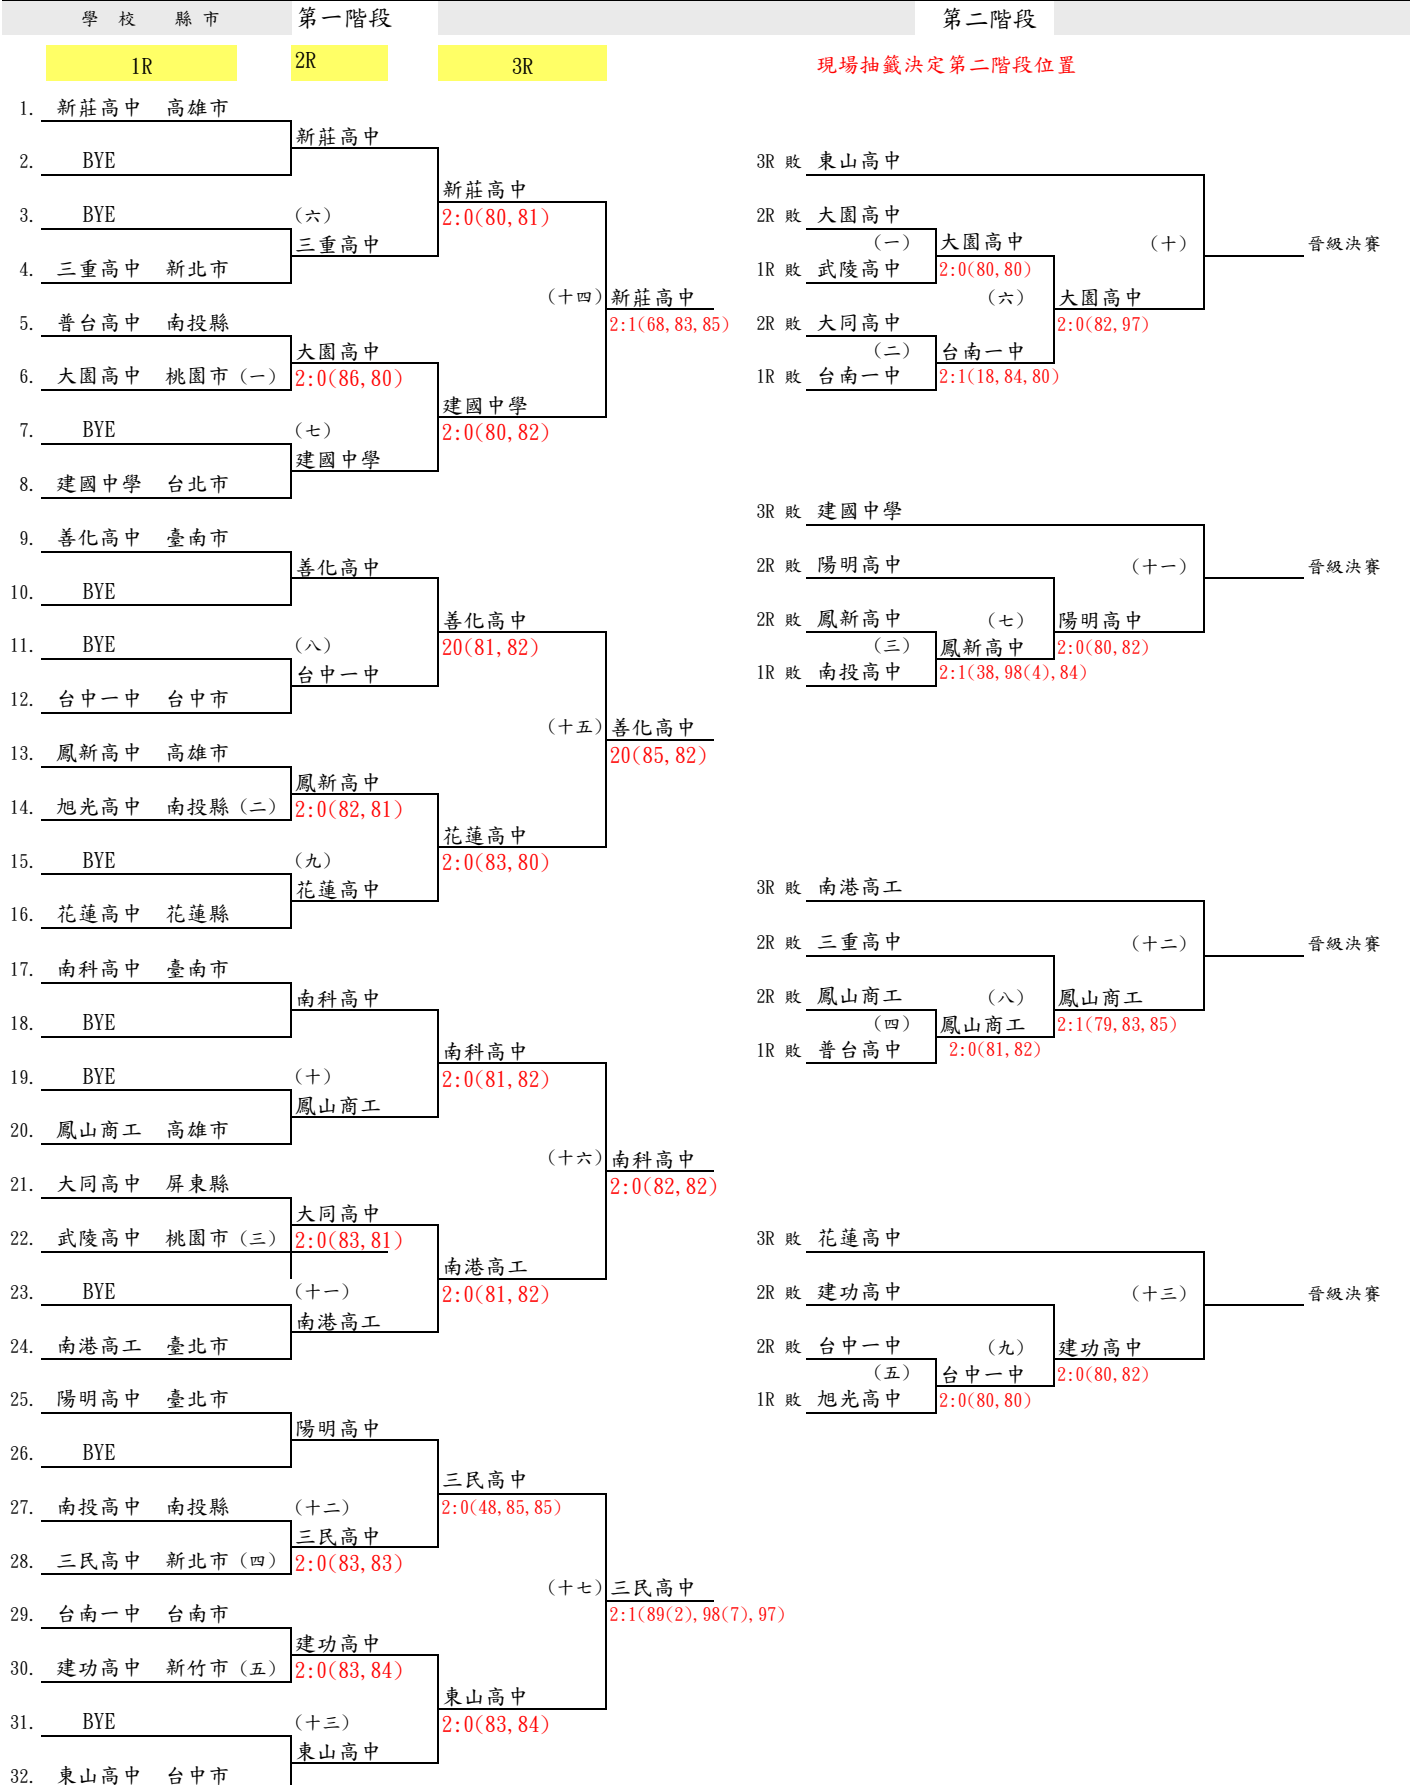

110年全國中等學校運動會（網球項目資格賽）

高中男子團體賽

中華民國 110 年
全國中等學校運動會
2021 NATIONAL MIDDLE SCHOOL
ATHLETIC GAMES IN YUNLIN

比賽日期 0309-0315	比賽地點 雲林縣莿桐國中	裁判長 劉漢棟
-------------------	-----------------	------------

110年全國中等學校運動會（網球項目資格賽）

國中男子團體賽

中華民國110年
全國中等學校運動會
2021 NATIONAL MIDDLE SCHOOL
ATHLETIC GAMES IN YUNLIN

比賽日期		比賽地點		裁判長	
0309~0315		雲林縣莿桐國中		劉漢棟	
學校	縣市	第一階段		第二階段	
		1R	2R	現場抽籤決定第二階段位置	
1.	新興國中 臺北市		新興國中	3R 敗	南科國中
2.	BYE		(九)	2R 敗	中興國中
3.	明仁國中 苗栗縣		宜昌國中	1R 敗	至正國中 (一)
4.	宜昌國中 花蓮縣 (一)		2:0(80, 85)	2R 敗	鳳甲國中 (九)
5.	碧華國中 新北市		(十七)	1R 敗	文興高中 (二)
6.	東興國中 桃園市 (二)		東興國中	3R 敗	潮州國中
7.	BYE		潮州國中	2R 敗	民族國中
8.	潮州國中 屏東縣		(十)	1R 敗	三民國中 (三)
9.	南科高中 臺南市		潮州國中	2R 敗	至善國中 (十)
10.	BYE		潮州國中	1R 敗	南州國中 (四)
11.	至善國中 臺北市		南科高中	3R 敗	大灣高中
12.	三重高中 新北市 (三)		(十一)	2R 敗	美崙國中
13.	田中高中 彰化縣		南科高中	1R 敗	三重高中 (五)
14.	美崙國中 花蓮縣 (四)		2:1(08, 83, 86)	2R 敗	宜昌國中 (十一)
15.	BYE		(十八)	1R 敗	碧華國中 (六)
16.	正興國中 高雄市		正興國中	3R 敗	安定國中
17.	新泰國中 新北市		正興國中	2R 敗	新泰國中
18.	BYE		正興國中	1R 敗	田中高中 (七)
19.	大灣高中 臺南市		大灣高中	2R 敗	東興國中 (十二)
20.	至正國中 屏東縣 (五)		(十三)	1R 敗	明仁國中 (八)
21.	三民國中 新竹市		大灣高中	3R 敗	安定國中
22.	民族國中 高雄市 (六)		2:0(83, 82)	2R 敗	新泰國中
23.	BYE		(十九)	1R 敗	東興國中
24.	黎明國中 臺中市		黎明國中	3R 敗	新泰國中
25.	安定國中 臺南市		黎明國中	2R 敗	新泰國中
26.	BYE		黎明國中	1R 敗	新泰國中
27.	鳳甲國中 高雄市		黎明國中	3R 敗	新泰國中
28.	南州國中 屏東縣 (七)		黎明國中	2R 敗	新泰國中
29.	中興國中 南投縣		黎明國中	1R 敗	新泰國中
30.	文興高中 彰化縣 (八)		黎明國中	3R 敗	新泰國中
31.	BYE		黎明國中	2R 敗	新泰國中
32.	新民國中 臺北市		黎明國中	1R 敗	新泰國中