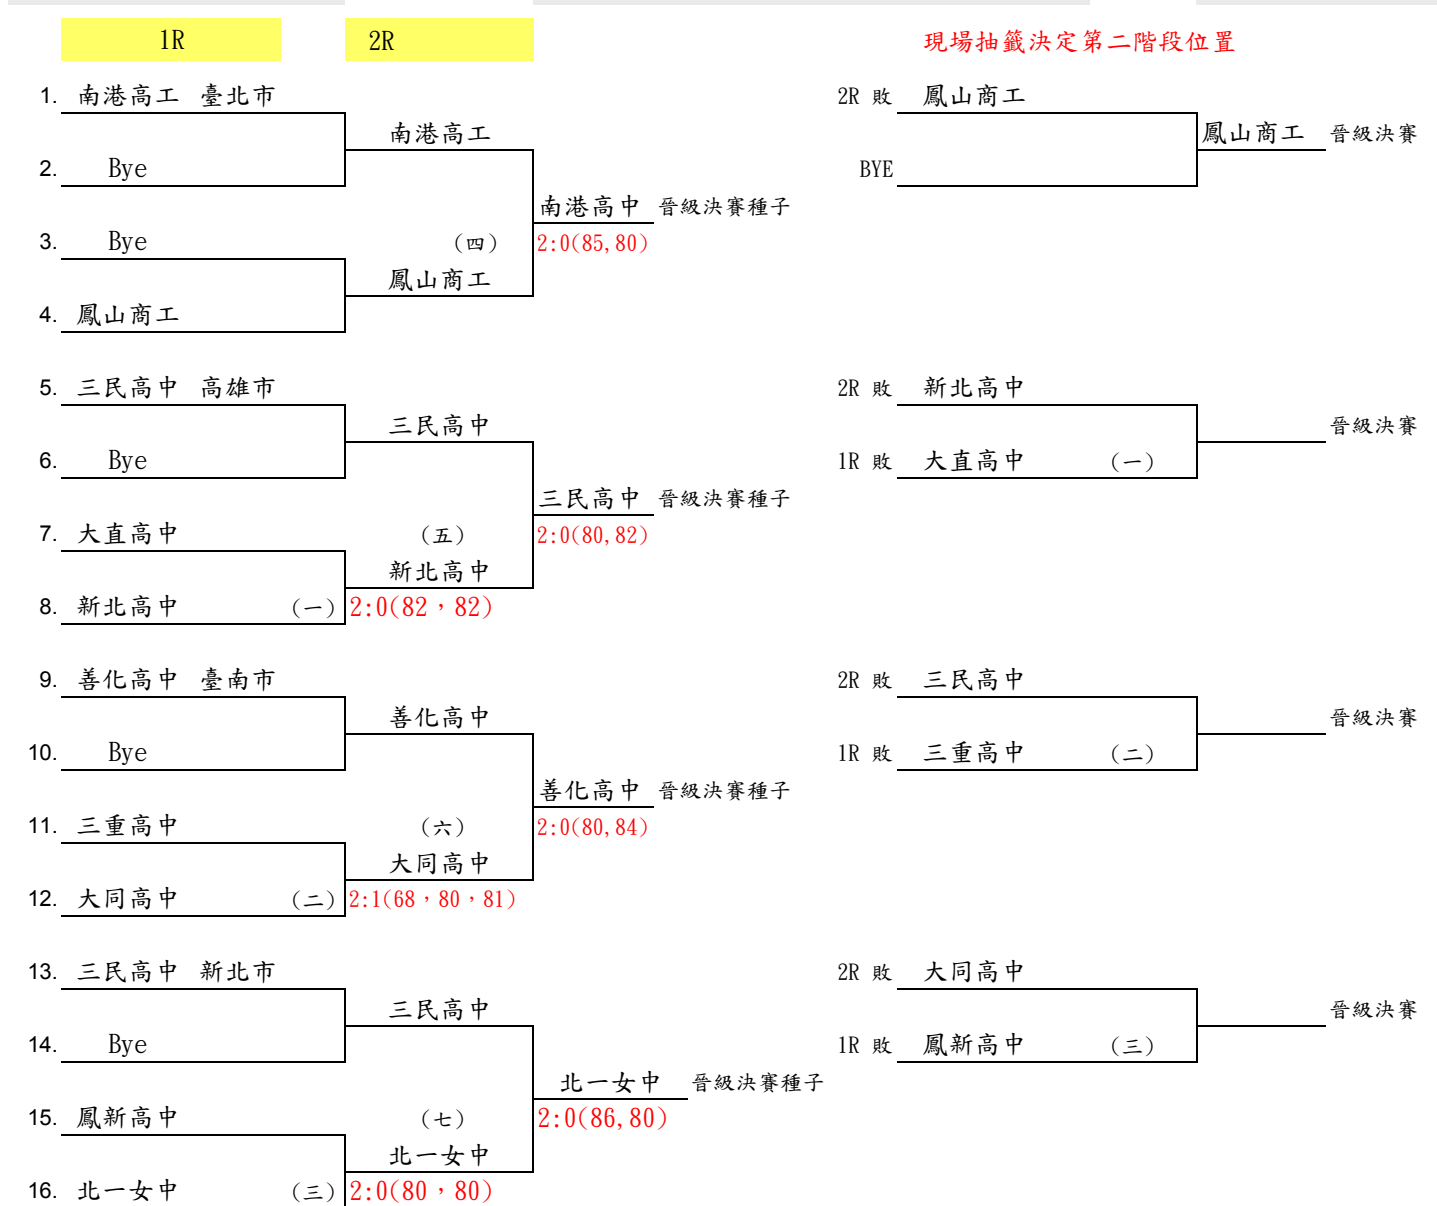

110年全國中等學校運動會（網球項目資格賽）

高中男子團體賽

中華民國 110 年
全國中等學校運動會
2021 NATIONAL MIDDLE SCHOOL
ATHLETIC GAMES IN YUNLIN

比賽日期 0309-0315	比賽地點 雲林縣莿桐國中	裁判長 劉漢棟
-------------------	-----------------	------------

110年全國中等學校運動會（網球項目資格賽）

國中男子團體賽

中華民國110年
全國中等學校運動會
2021 NATIONAL MIDDLE SCHOOL
ATHLETIC GAMES IN YUNLIN

比賽日期		比賽地點		裁判長	
0309~0315		雲林縣莿桐國中		劉漢棟	
學校	縣市	第一階段		第二階段	
		1R	2R	現場抽籤決定第二階段位置	
1.	新興國中 臺北市		新興國中	3R 敗	南科國中
2.	BYE		(九)	2R 敗	中興國中
3.	明仁國中 苗栗縣		宜昌國中	1R 敗	至正國中 (一)
4.	宜昌國中 花蓮縣 (一)		2:0(80, 85)	2R 敗	鳳甲國中 (九)
5.	碧華國中 新北市		(十七)	1R 敗	文興高中 (二)
6.	東興國中 桃園市 (二)		東興國中	3R 敗	潮州國中
7.	BYE		潮州國中	2R 敗	民族國中
8.	潮州國中 屏東縣		(十)	1R 敗	三民國中 (三)
9.	南科高中 臺南市		潮州國中	2R 敗	至善國中 (十)
10.	BYE		潮州國中	1R 敗	南州國中 (四)
11.	至善國中 臺北市		南科高中	3R 敗	大灣高中
12.	三重高中 新北市 (三)		(十一)	2R 敗	美崙國中
13.	田中高中 彰化縣		南科高中	1R 敗	三重高中 (五)
14.	美崙國中 花蓮縣 (四)		2:1(08, 83, 86)	2R 敗	宜昌國中 (十一)
15.	BYE		(十八)	1R 敗	碧華國中 (六)
16.	正興國中 高雄市		正興國中	3R 敗	安定國中
17.	新泰國中 新北市		正興國中	2R 敗	新泰國中
18.	BYE		正興國中	1R 敗	田中高中 (七)
19.	大灣高中 臺南市		大灣高中	2R 敗	東興國中 (十二)
20.	至正國中 屏東縣 (五)		(十三)	1R 敗	明仁國中 (八)
21.	三民國中 新竹市		大灣高中	3R 敗	安定國中
22.	民族國中 高雄市 (六)		2:0(83, 82)	2R 敗	新泰國中
23.	BYE		(十九)	1R 敗	東興國中
24.	黎明國中 臺中市		黎明國中	3R 敗	新泰國中
25.	安定國中 臺南市		黎明國中	2R 敗	新泰國中
26.	BYE		黎明國中	1R 敗	新泰國中
27.	鳳甲國中 高雄市		黎明國中	3R 敗	新泰國中
28.	南州國中 屏東縣 (七)		黎明國中	2R 敗	新泰國中
29.	中興國中 南投縣		黎明國中	1R 敗	新泰國中
30.	文興高中 彰化縣 (八)		黎明國中	3R 敗	新泰國中
31.	BYE		黎明國中	2R 敗	新泰國中
32.	新民國中 臺北市		黎明國中	1R 敗	新泰國中

110年全國中等學校運動會（網球項目資格賽）

高中女子團體賽

比賽日期	比賽地點	裁判長
0309-0315	雲林縣莿桐國中	劉漢棟
學校	縣市	第一階段
		第二階段

110年全國中等學校運動會（網球項目資格賽）

國中女子團體賽

中華民國110年
全國中等學校運動會
2021 NATIONAL MIDDLE SCHOOL
ATHLETIC GAMES IN YUNLIN

比賽日期

比賽地點